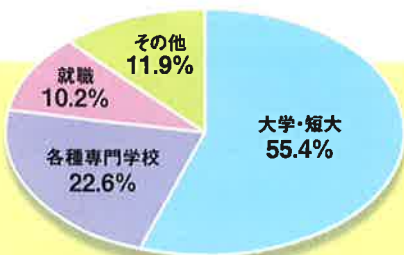

4年制大学合格実績 (過去5年間)

【国公立大学】	岩手大学	岩手県立大学
室蘭工業大学	東北大学	秋田県立大学
帯広畜産大学	筑波大学	防衛大学校
弘前大学	東京学芸大学	
【私立大学】	芝浦工業大学	明治大学
岩手医科大学	上智大学	立教大学
盛岡大学	専修大学	早稲田大学
富士大学	中央大学	神奈川大学
東北学院大学	東京医科大学	京都産業大学
東北薬科大学	東京農業大学	同志社大学
東北福祉大学	東京理科大学	龍谷大学
学習院大学	東洋大学	立命館大学
慶應義塾大学	日本大学	他
駒澤大学	法政大学	

卒業生
進路状況