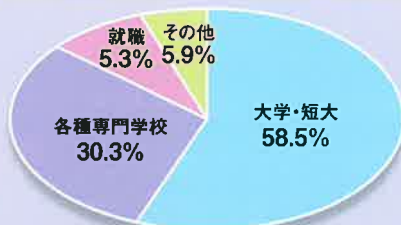

卒業生 進路状況

主な就職先

【公務員】岩手県警察、自衛隊

【民間】(株)東芝メモリ、(株)プラントエンジニアリング、北日本造船(株)他