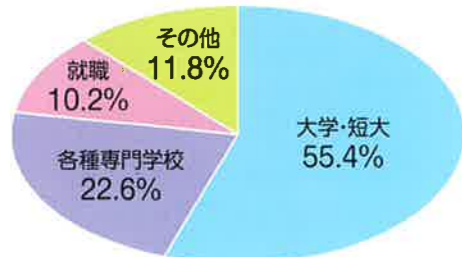

## 難関私立大学

- 同志社大(法)
- 日本大学(法)
- 明治大学(法)
- 東洋大学(経営)
- 立教大学(現代心理)
- 専修大学(文)

## 主な私立大学

- 岩手医科大学(医・歯・薬)
- 盛岡大学(文・栄養科学)
- 富士大学(経済)

- 北海道医療大学(薬)
- 東北医科薬科大学(旧東北薬科大学 薬)
- 東北学院大学(文・法・経済・経営・工)
- 奥羽大学(薬)
- 東北福祉大学(総合福祉・教育)
- 神奈川大学(法・経済・経営)
- 新潟薬科大学(薬)

## 卒業生 進路状況